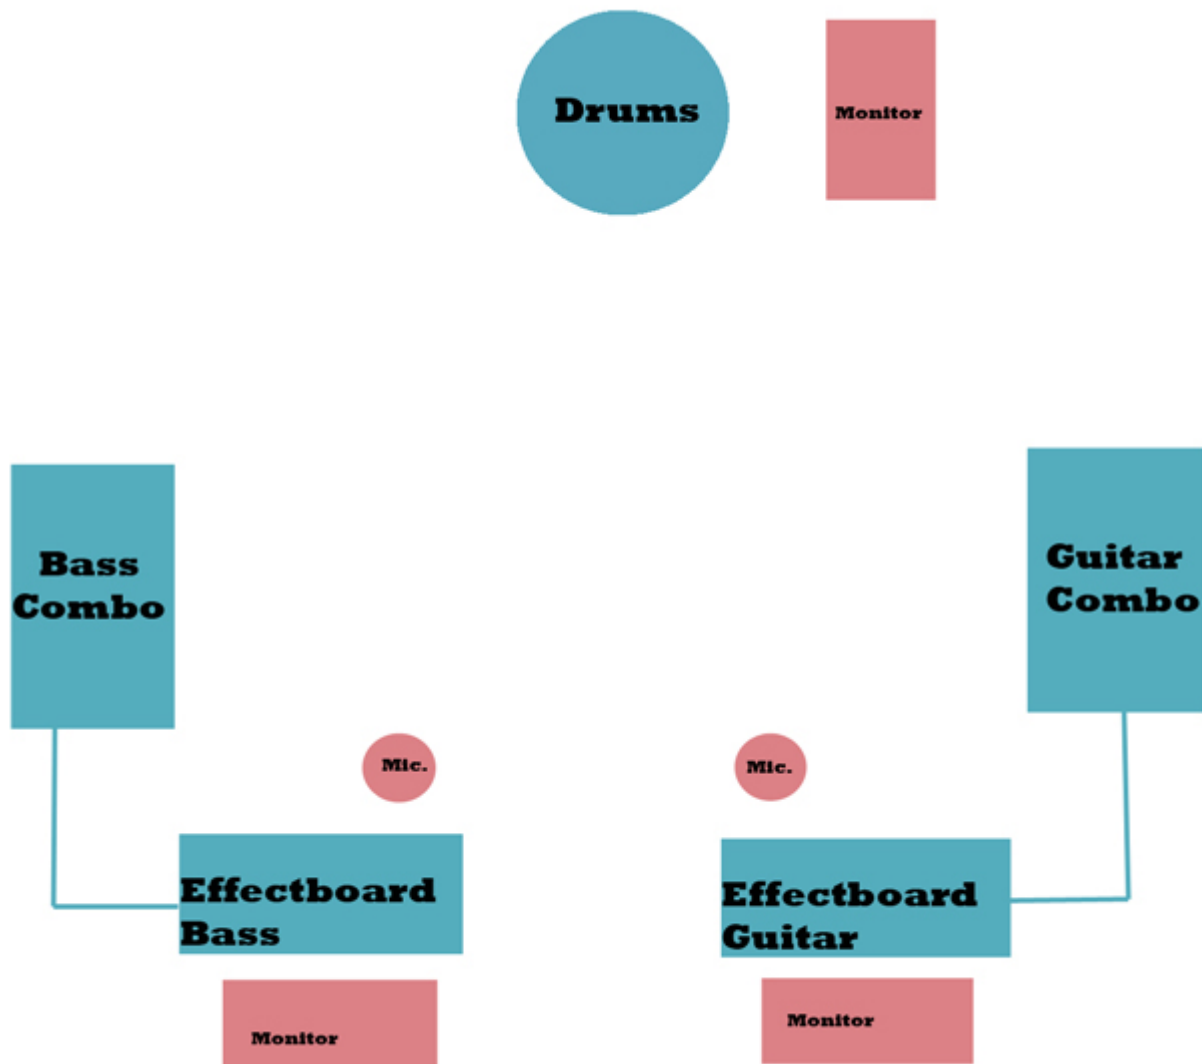

## Elizabeth the last, Equipment :

- 1 x Gitarre
- 1 x Bass
- 1 x Gitarren Combo
- 1 x Bass Combo
- 1 x Drum Set

## Benötigtes Equipment :

- 2 x Shure SM 58, inkl. Stative  
(für Gesang)
- 2 x Shure SM 57 (oder gleichwertig),  
inkl. Stative(für Git.und Bass Combos)
- 3 x Monitore, jeweils 2 „vorne“  
und ein Monitor am Schlagzeug.

# Skizze :

---