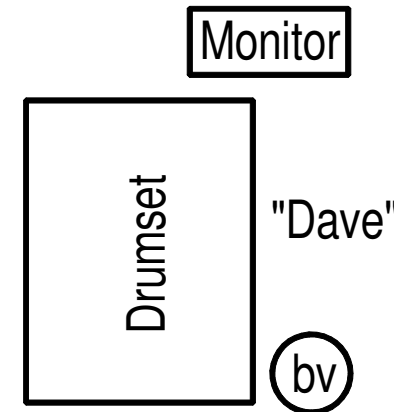

Foodcoma Stagerider

Kurzfassung:

"Jan" an Hauptgesang und Akustik Western Gitarre

"Steff" am Hintergrundgesang und E-Bass

"Rainer" an den Percussions

"Dave" am Hintergrundgesang und Schlagzeug

(v) Hauptgesang

(bv) Hintergrundgesang

Percussion Set:
1 Cajon
1 Chimes
Bongos 2er Kombination
2 Woodblocks
1 Cowbell
1 Triangle
Cymbals:
2 x 16' Crash
1 x 12' Splash

E-Bass 4 Saiter Standardstimmung
über DI Box ins Pult

Akustik Western Gitarre mit
aktivem Preamp direkt ins Pult (1 Kanal)

zwei Stühle ohne Armlehne

Drumset:
3 toms 12',14',16'
1 snare 16'
1 bass drum 16'
1 hi hat 14'
Cymbals:
1 Ride 18'
2 Crash 16'