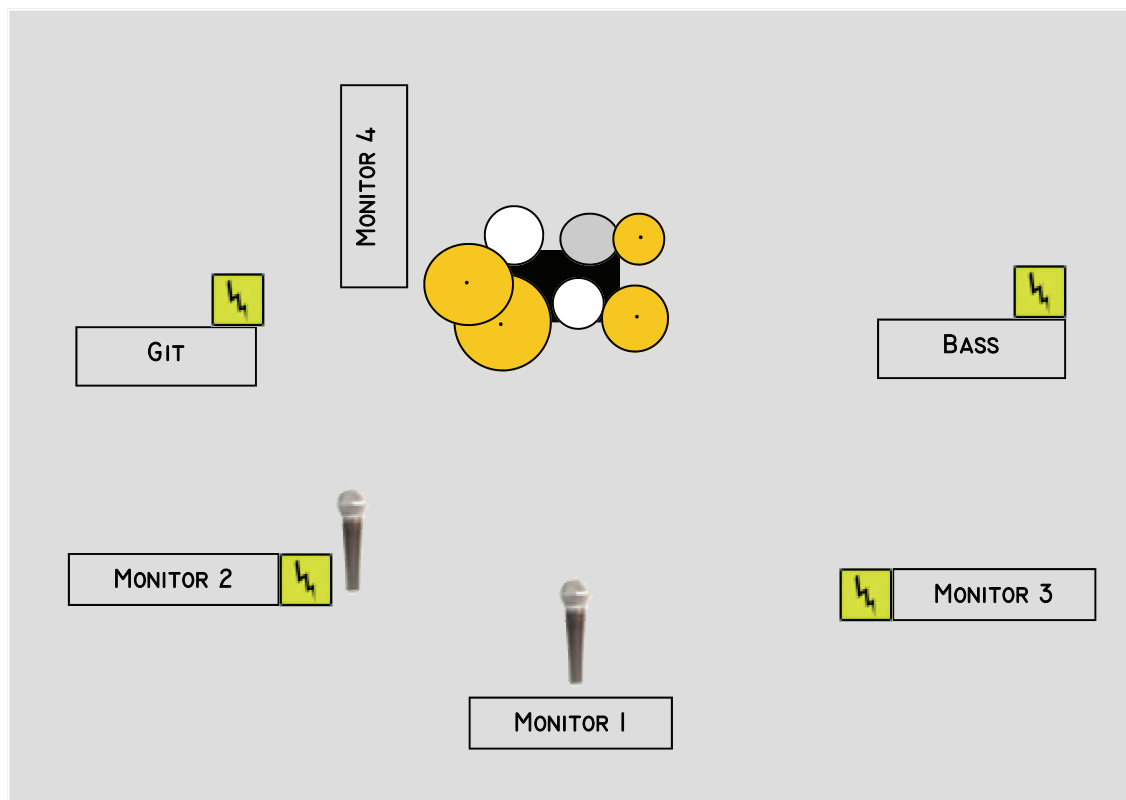

.fire on dawson-

Technical Rider

DRUMS	HIHAT, RIDE, 2X CRASH, TOMS: 12", 16" SNARE, KICK
GIT	TOP 60W 2X12 BOX
BASS	TOP 500W 4X10 BOX

BEI FRAGEN WENDEN SIE SICH BITTE AN
MARKUS STRICKER
TEL:015773830881
EMAIL: MAIL@FIRE-ON-DAWSON.DE