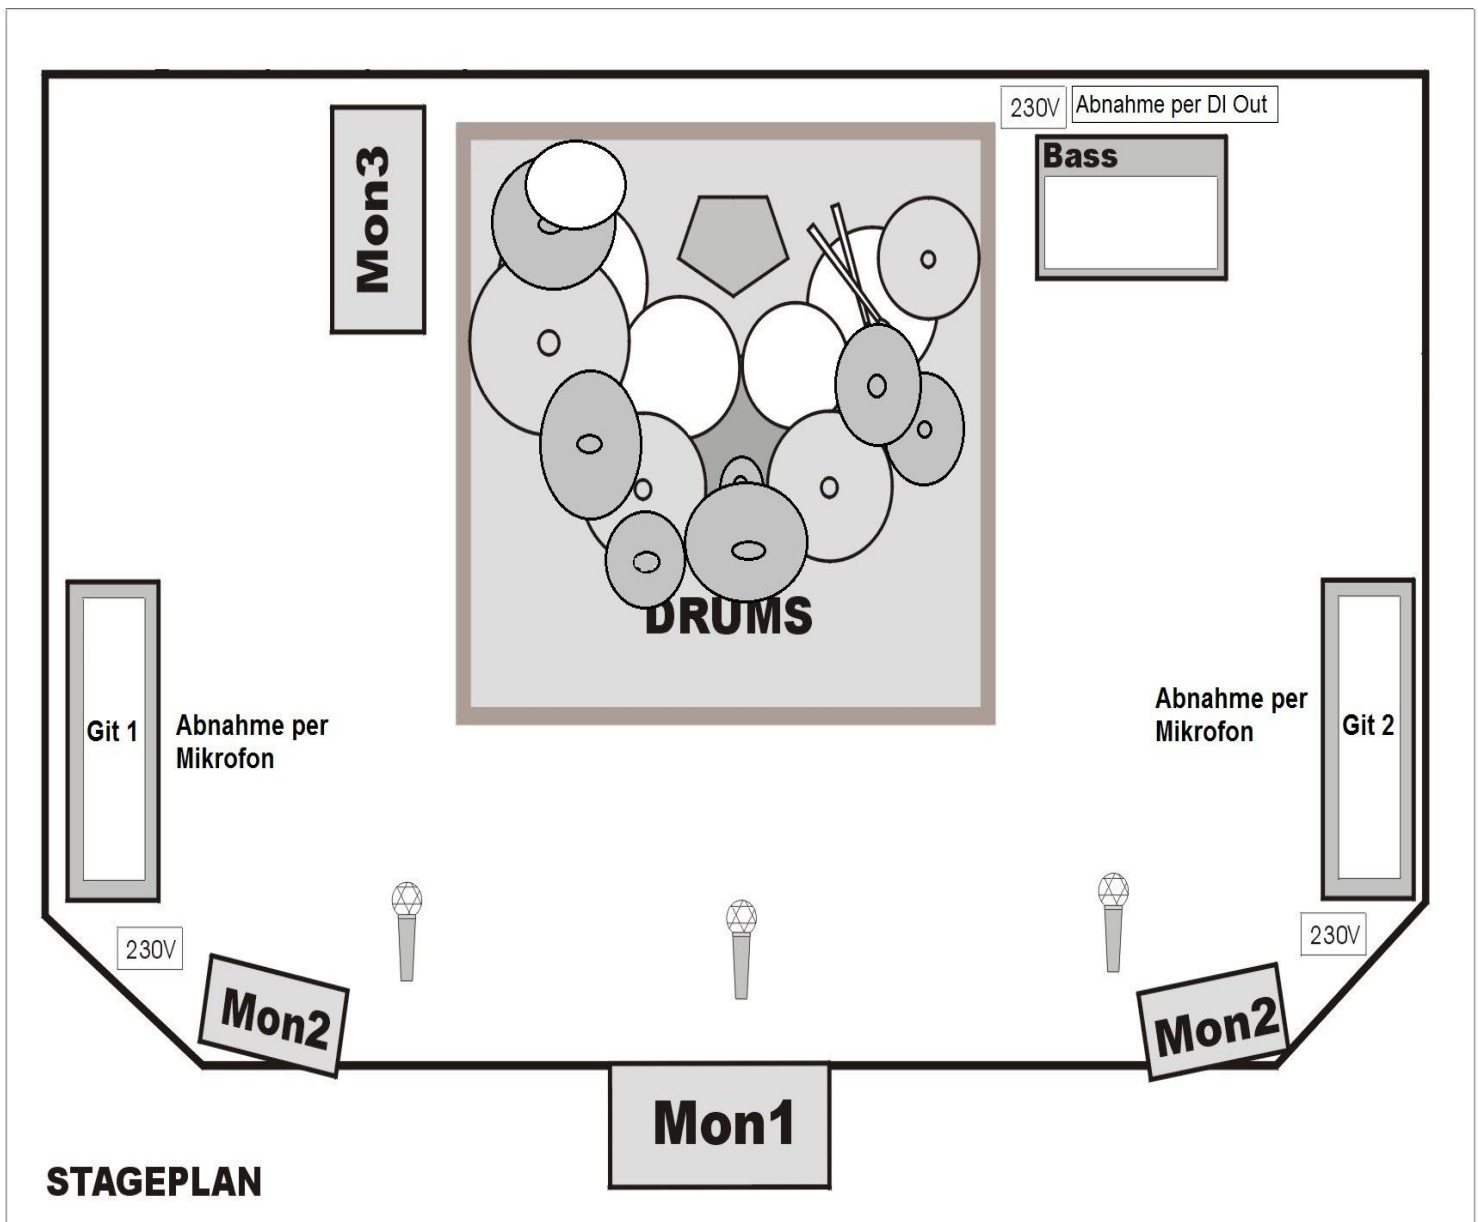

MORTAL INFINITY

Instrumente und Interpreten:

Marc Doblinger
Thomas Harlander
Sebastian Unrath
Sigi Weinhart
Frank Fiedler

Gesang
Rhythmus Gitarre
Lead Gitarre
Bass
Schlagzeug

MORTAL INFINITY

Kanalliste:

Kanal	Instrument	Info				
1	Bassdrum	Mic				
2	Snare	Mic				
3	Hi-Hat	Mic				
4	Tom 1	Mic				
5	Tom 2	Mic				
6	Tom 3	Mic				
7	Tom 4	Mic				
8	Overhead	Mic				
9	Overhead	Mic				
10	Guitar 1	Mic				
11	Guitar 2	Mic				
12	Bass	DI Out				
13	Leadvocals	Mic				
14	Vocals 2	Mic				
15	Vocals 3	Mic				

Die Band verfügt über eine eigene, für kleine Gigs ausgelegte PA Anlage.

Diese kann nach Absprache mit der Band verwendet werden.

Wie auf der Zeichnung zu ersehen ist, werden Wedges als Bühnenmonitore bevorzugt.

Für das Intro beim Bühnenaufgang wird ein Sample abgespielt.

Ein Hall Effekt auf dem Gesang bedarf vorherige Absprache mit dem Tontechniker/Mischer.