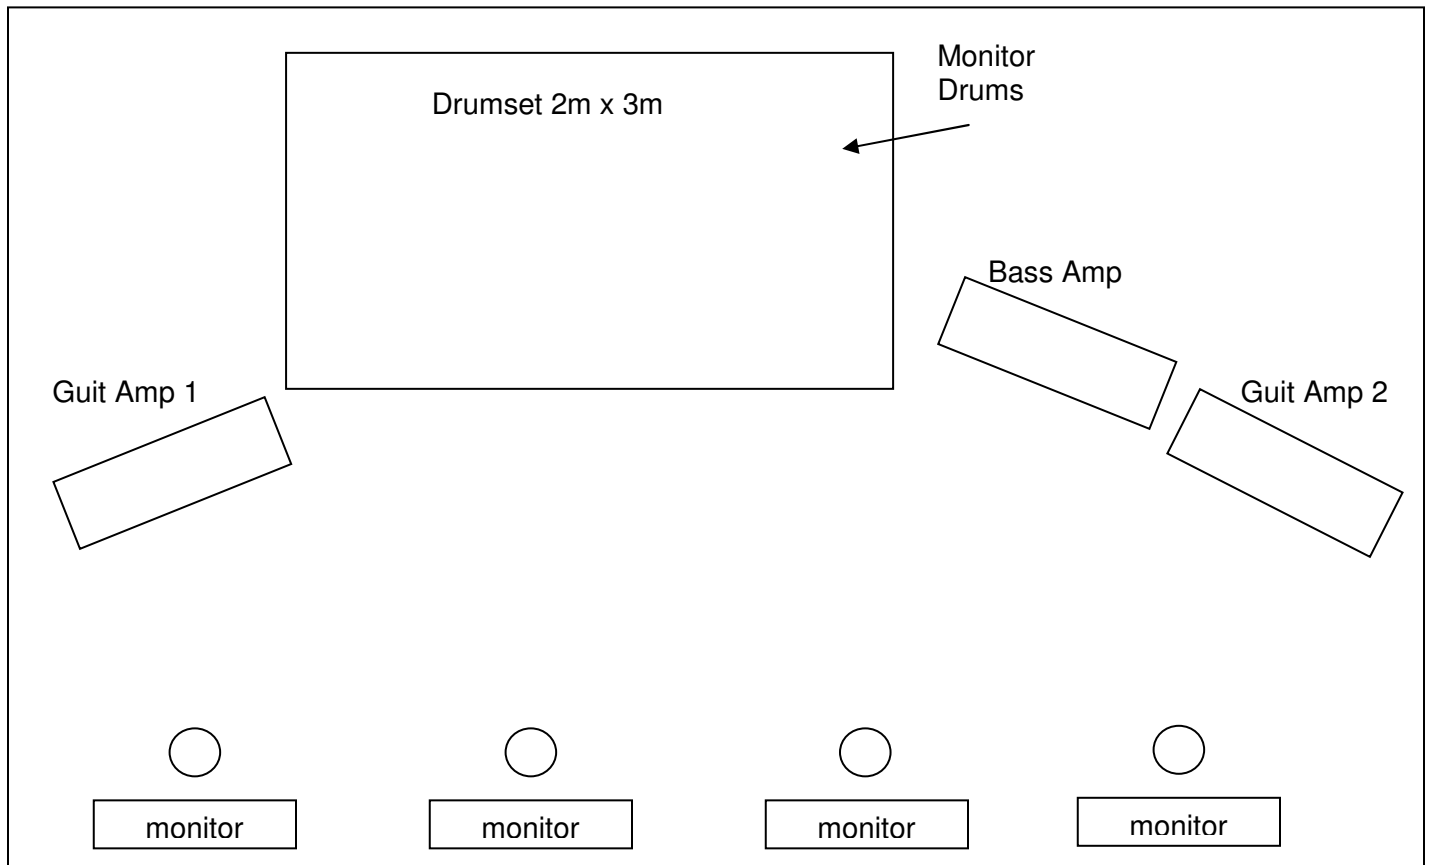

BRAINBUCKS

TECHNICAL RIDER

Inputliste:

Drums: Basedrum Snare Overhead L Overhead R HängeTom StandTom
Hi-Hat Ride = 8x

Bass Bass Amp =1x

Guitar 1 Guitar Amp =1x

Guitar 2 Guitar Amp=1x

Vocals Vocal Mics =4x (one for trumpet)

Amp's und zugehörige Boxen werden von der Band mitgebracht. Instrumente ebenfalls.
PA, Mic's, Kabel, Technik, Techniker bitte vom Veranstalter. Platz für Merchandising wird benötigt.