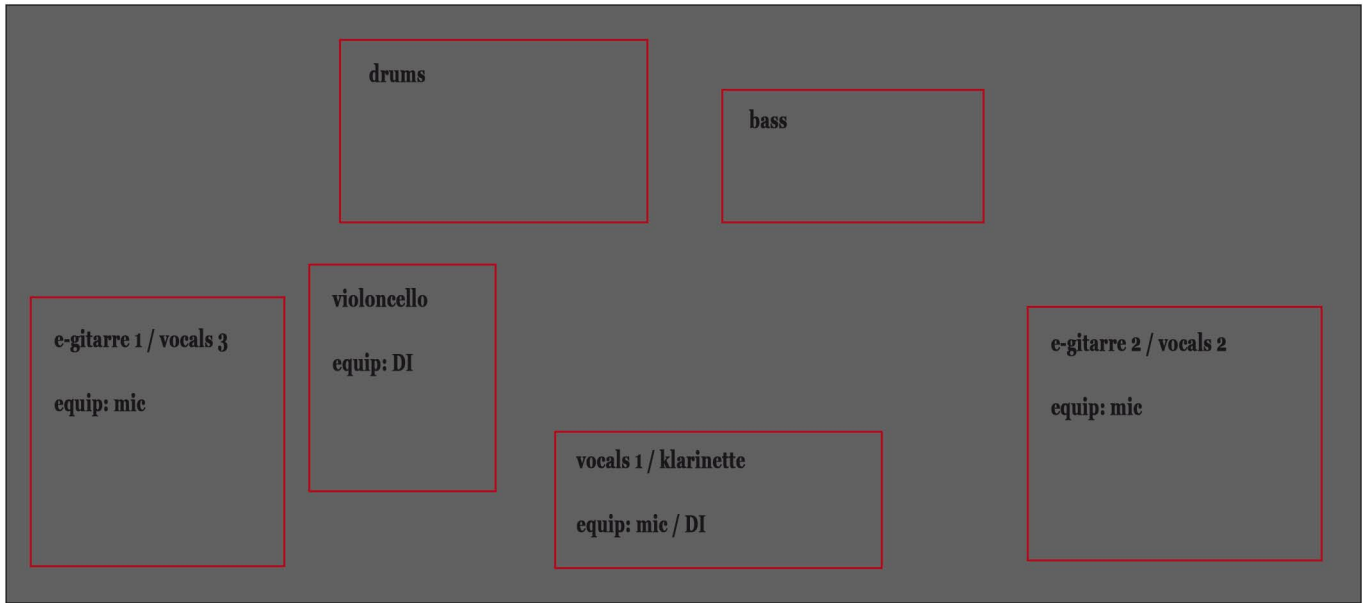

## technical rider - stand: 05/09

**Kontakt:** Julian Böhle  
Auf dem Hagenbach 9  
71522 Backnang

## stageplot:

## monitorbelegung:

Name	Instrument/Stimme	Abnahme der Instruments/Stimme	Phantompower	Monitorweg
Christopher Berlin	Vocals Klarinette	Mic eigener Tonabnehmer	ja	MW 1
Lisa Wohlfarth	Violoncello	eigener Tonabnehmer	nein	MW 2
Richard Pape	E-Gitarre Vocals	Mic Mic	nein	MW 3
Julian Böhle	E-Gitarre Vocals	Mic Mic	nein	MW 3
Steffen König	E-Bass	Mic / LineOut	nein	MW 4
Oliver Pilich	Drums	Mic	nein	MW 4